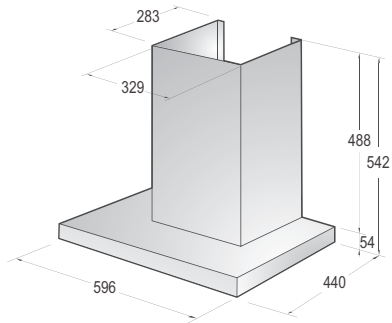

## Campana T Invertida **CH6T6226XGB**

NUEVO

EAN: 3838783084385

60 cm

Inox

Alto 36 cm

Ancho 59,6 cm

Fondo 44 cm