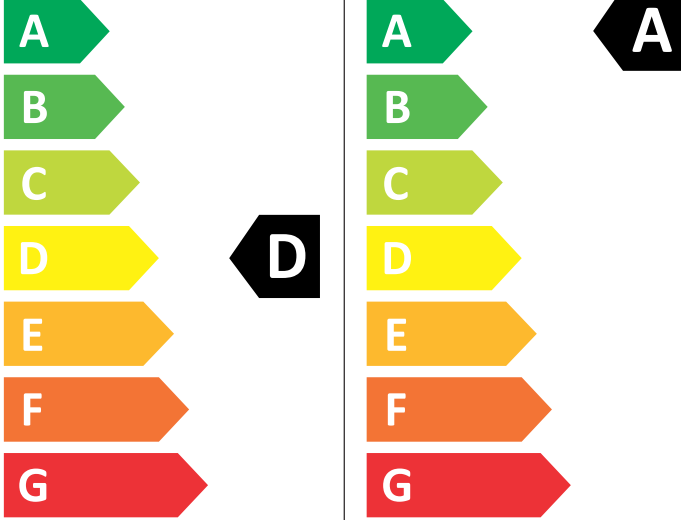

342 kWh/100

42 kWh/100

7.0 kg

11.0 kg

99 L

51 L

7:45

3:59