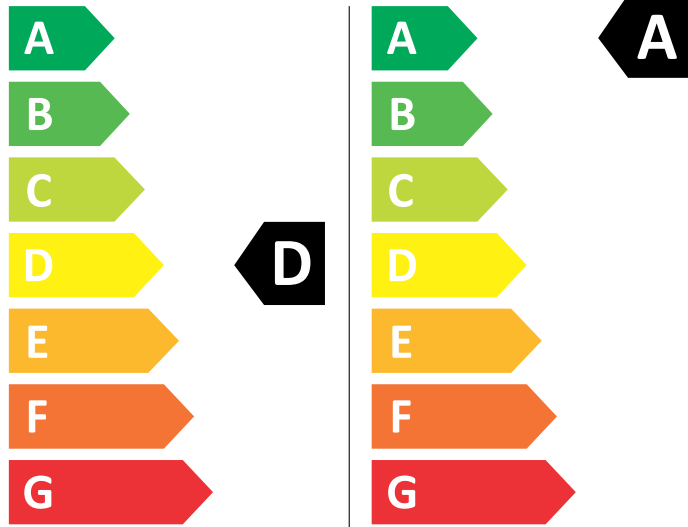

342 kWh/100

42 kWh/100

7.0 kg 11.0 kg

99 L 51 L

8:14 3:59

ABCDEFG

72 dB ABCD

2019/2014