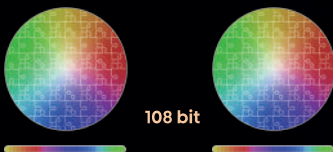

Perfección certificada por Pantone™: el televisor MiniLED RGB garantiza una visualización realista y precisa de los colores.

Pantone™ significa la excelencia pura del color que, en combinación con la tecnología de Hisense, brinda a nuestro público una experiencia inmersiva con imágenes más auténticas.