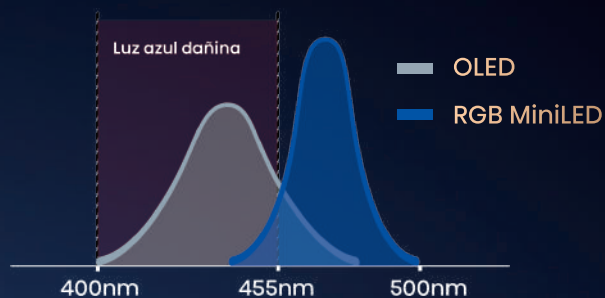

Confort visual

NEW
TECHNOLOGY

Cuidado de los ojos

El sistema de retroiluminación RGB reduce la emisión de luz azul, manteniendo el brillo y los colores originales.