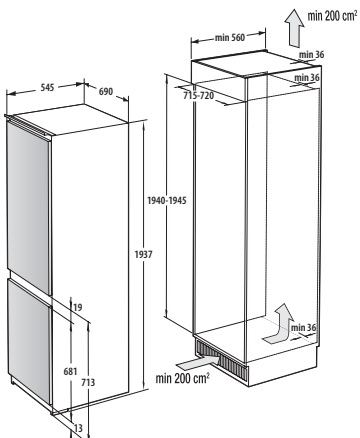

NUEVO

Frigorífico **RB3B370SAWDI**

EAN: 3838783079008 - EPREL: 2471125

Combi integrable

Alto 193,6 cm

Puerta Deslizante

Ancho 69 cm

Fondo 54,5 cm

Capacidad 377 L

Características Destacadas

- * Integrable Puerta Deslizante
- * Apertura de Puerta 90°
- * Fondo Reducido
- * Conectividad WIFI
- * Metal-Tech Cooling
- * Dual-Tech Cooling
- * Freezer Convert (+3°C a -5°C)
- * Multi-Air Flow
- * Congelamiento Rápido
- * Enfriamiento Rápido
- * Cajón Frutas y Verduras con Control de Humedad
- * Control Electrónico
- * Alarma de Puerta Abierta
- * Puerta Reversible
- * Modo Eco
- * Iluminación LED
- * Total No Frost
- * Tecnología Inverter
- * Garantía 10 Años Compresor