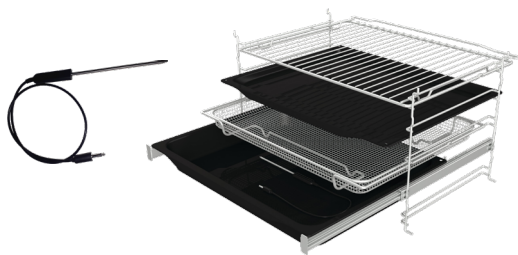

 **ConnectLife**

Horno **BSA66346PBGWIFI**

EAN: 3838782707773

Pirólítico
Cristal Negro
Clase A+

- Alto: 59,5 cm
- Ancho: 59,5 cm
- Fondo: 56,4 cm
- Capacidad: 77 L

Conectividad WiFi

Sonda Térmica

Guía Telescópica Pyro Proof

Apertura y Cierre Suave

Auto Limpieza Pirólítica

Cocción Vapor con Depósito

Depósito de Agua

Even Bake

22 Programas Auto

Cocción Simultánea x 5

Gran Capacidad 77 L

Calentamiento Rápido

Doble Grill

Modo Air Fry

Modo Congelado

Modo Grill

Modo Pizza

Modo Cocción Lenta

Control 100% Táctil (sin mando)

Puerta Fría

Puerta Extraíble