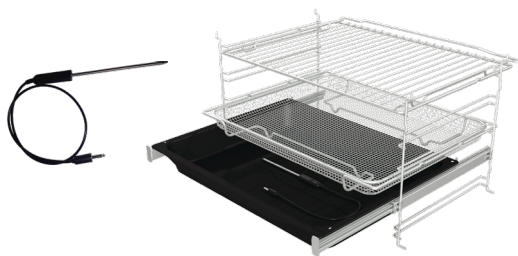

## Horno **BSA66346ADBGWIFI**

EAN: 3838782707759

**Hidrolítico**  
**Clase A+**  
**Cristal Negro**

- Alto: 59,5 cm
- Ancho: 59,5 cm
- Fondo: 56,4 cm
- Capacidad: 77 L

Conectividad WiFi

Sonda Térmica

Guías Telescópicas Pirolizables

Apertura y Cierre Suave

Auto Limpieza Hidrolítica

Cocción Vapor con Depósito

Depósito de Agua

Even Bake

22 Programas Auto

Cocción Simultánea x 5

Gran Capacidad 77 L