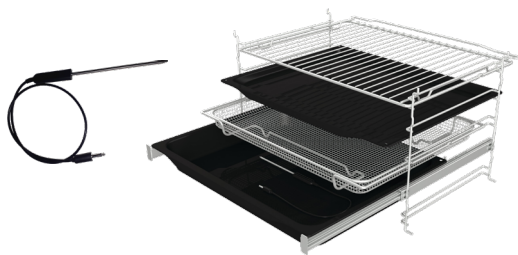

 **ConnectLife**

Horno **BI65346PDBGWIFI**

EAN: 3838782707766

Pirólítico
Cristal Negro
Clase A+

- Alto: 59,5 cm
- Ancho: 59,5 cm
- Fondo: 56,4 cm
- Capacidad: 77 L

Conectividad WiFi

Sonda Térmica

Guía Telescópica Pyro Proof

Apertura y Cierre Suave

Auto Limpieza Piroclítica

Even Bake

22 Programas Auto

Cocción Simultánea x 5

Calentamiento Rápido

Gran Capacidad 77 L

Doble Grill

Modo Air Fry

Modo Congelado

Modo Grill

Modo Pizza

Modo Cocción Lenta

Control 100% Táctil (sin mando)

Puerta Fría

Puerta Extraíble