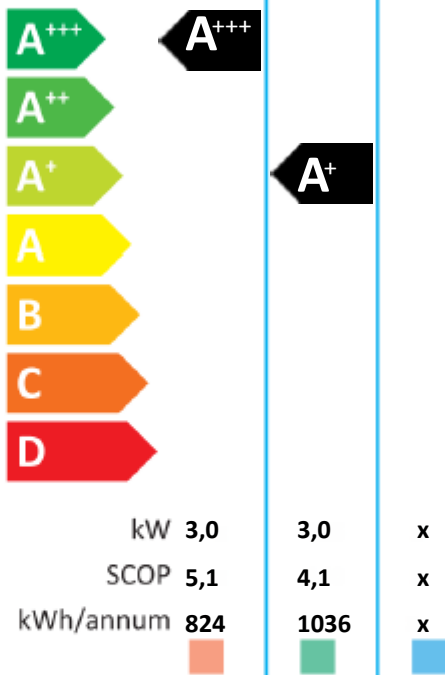

## Hisense

2AMW42U4RGC  
CF25YR04G  
CF25YR04G

SEER

kW 4,0  
SEER 6,9  
kWh/annum 203

SCOP

56dB

58dB

ENERGIA · ЕНЕРГИЯ · ΕΝΕΡΓΕΙΑ · ENERGIJA · ENERGY · ENERGIE · ENERGI  
626/2011