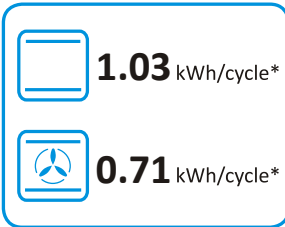

ENERG
енергия · ενέργεια

Hisense

BI64211PXOL

* цикл · cyklus · porton · zykus · πρόγραμμα · ciclo · tsükkel · ohjelma · ciklus
ciklas · cikls · cikli · cyclus · cykl · ciclu · program · cykel

65/2014

742841