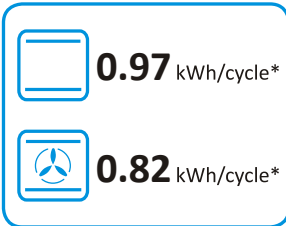

ENERG
енергия · ενεργεια

Hisense

BI64011AX

* цикл · cyklus · porton · zykus · προγραμμα · ciclo · tsükkel · ohjelma · ciklus
ciklas · cikls · ciklu · cyclus · cykl · ciclu · program · cykel

65/2014

742828