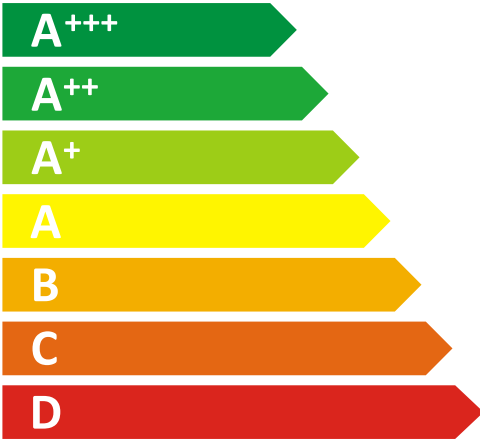

ENERG Y IJA
 енергия · ενέργεια IE IA

Hisense

DHQA902U

A⁺⁺

ENERGIA · ЕНЕРГИЯ · ΕΝΕΡΓΕΙΑ
 ENERGIJA · ENERGY · ENERGIE
 ENERGI

245
 kWh/annum

209
 min/cycle*

9.0
 kg

65
 dB

 **ABCDEFG**

*цикъл · cyklus · portion · zyklus
 πρόγραμμα · ciclo · tsükkel
 ohjelma · ciklus · ciklas · cikls
 ciklu · cyclus · cykl · ciclu
 program · torkomgång

392/2012

20011083