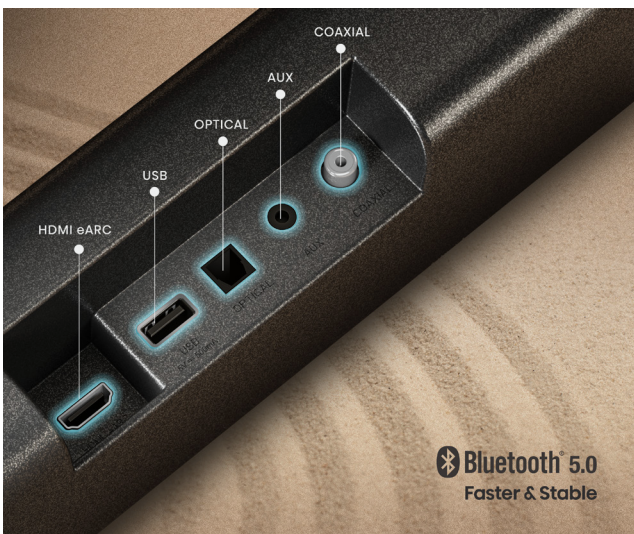

AX3100G Barra de sonido Atmos 3.1 CH con Subwoofer inalámbrico

Hisense

Sports

Music

Movie

Late Night

News

CARACTERÍSTICAS

- **Dimensiones** (alto x ancho x profundo):
Barra: 920 x 60 x 90 mm
Subwoofer: 214 x 294 x 304 mm
- Potencia de Salida Total: 280W
- 3.1 Channel con subwoofer inalámbrico
- Dolby Atmos
- DTS:X
- Modos de sonido: Película, Música, Noticias, Noche, Deportes, Juegos, AI
- 6 Music EQ modes, EzPlay
- Control remoto
- HDMI/Coaxial/Optical/AUX/BT/USB

Modelo	AX3100G
Grupo de productos	Barra de sonido Atmos 3.1CH con Subwoofer inalámbrico
Marca	Hisense
Código EAN	6942147484890
Información básica	
Canales	3.1 CH
Subwoofer	Subwoofer inalámbrico
Altavoces	Barra: Todo rango*4
	Subwoofer: 6.5"
Potencia de audio máxima	280W
Respuesta frecuente	40Hz-20KHz
Dimensiones	
Dimensiones de la barra de sonido LxAxA (mm)	920 x 60 x 90
Peso de la barra de sonido	2.54 Kg
Dimensiones del subwoofer LxAxA (mm)	214 x 294 x 304
Peso del subwoofer	5,17 Kg
Dimensiones de la caja LxAxA (mm)	1000 x 454 x 237
Peso bruto	10,34Kg
Cajas	1
Mejoras del sonido	
Modo de sonido	Movie/Music/News/Night/Sport/Game/AI Mode
Virtual Surround	Sí
Decodificador de audio	
Dolby Atmos	Sí
Dolby THD	Sí
Dolby Digital Plus	Sí
Dolby Digital	Sí
Dts-x	Sí
Maestro dts-hd	Sí
Decodificador DTS	Sí
PCM	Sí
PCM múltiple	Sí
FLAC/WAV/ALAC/WMA/MP3/AAC/AAC+	WAV/WMA/MP3/FLAC
Visualización	
Pantalla de visualización	Sí, pantalla LED
Indicador LED en espera	Sí
Consumo	
Consumo de energía	NA
Consumo de espera	<0.5W
Fuente de alimentación (voltaje/Hz)	AC 100~240V, 50/60Hz