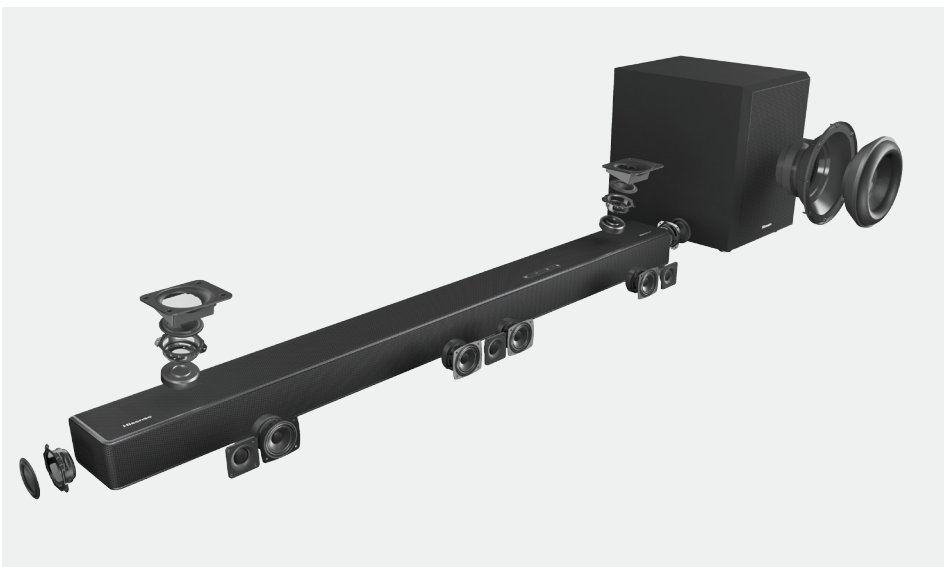

U5120GW Barra de sonido Atmos 5.1.2CH con Subwoofer inalámbrico

Hisense

 **Bluetooth**
Bluetooth 4.2

5.1.2 Channel

 **DOLBY ATMOS**

Sports

Music

Movie

Late Night

News

CARACTERÍSTICAS

- **Dimensiones** (alto x ancho x profundo):
Barra: 1200 x 73 x 113 mm
Subwoofer: 250 x 355 x 338 mm
Potencia de Salida Total: 510W
- 5.1.2 Channel con subwoofer inalámbrico y altavoces envolventes
- Dolby Atmos
- DTS:X
- Modos de sonido: Película, Música, Noticias, Noche, Deportes, Juegos, AI
- 6 Music EQ modes, EzPlay
- Dolby Surround upmixes
- WIFI/Alexa/Air Play2/Google Cast
- Control remoto
- HDMI/Coaxial/Optical/AUX/BT/USB

AN EXTRAORDINARY TV EXPERIENCE.

Modelo	U5120GW
Grupo de productos	Barra de sonido Armos 5.1.2CH con Subwoofer inalámbrico
Marca	Hisense
Código EAN	6942147476796
Información básica	
Canales	5.1.2 CH
Subwoofer	Subwoofer inalámbrico
Altavoces	Barra: Todo rango *8 Agudos*3
	Subwoofer: 8"
Potencia de audio máxima	510W
Respuesta frecuente	40Hz-40KHz
Dimensiones	
Dimensiones de la barra de sonido LxAxA (mm)	1200x73x113
Peso de la barra de sonido	5.0kg
Dimensiones del subwoofer LxAxA (mm)	250x355x338
Peso del subwoofer	7.0kg
Dimensiones de la caja LxAxA (mm)	1330x535x300
Peso bruto	17,8Kg
Cajas	1
Mejoras del sonido	
Modo de sonido	Music/Movie/News/Sport/Night/Game/AI Mode
Virtual Surround	Sí
Decodificador de audio	
Dolby Atmos	Sí
Dolby THD	Sí
Dolby Digital Plus	Sí
Dolby Digital	Sí
Dts-x	Sí
Maestro dts-hd	Sí
Decodificador DTS	Sí
PCM	Sí
PCM múltiple	Sí
FLAC/WAV/ALAC/WMA/MP3/AAC/AAC+	WAV/WMA/MP3/FLAC
Visualización	
Pantalla de visualización	Sí, pantalla LED
Indicador LED en espera	Sí
Consumo	
Consumo de energía	45W
Consumo de espera	<0.5W
Fuente de alimentación (voltaje/Hz)	AC 100~240V, 50/60Hz