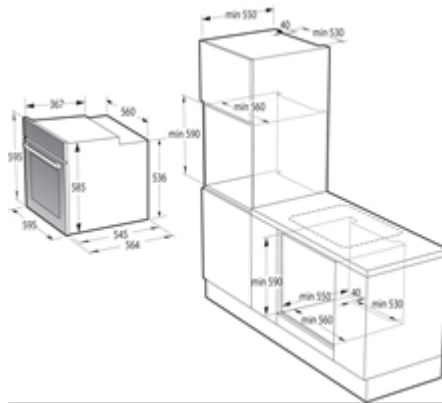

FICHA DE PRODUCTO

Hisense

Horno Integrable

738585
BSA66226AX

Características Principales de Venta :

Puerta Fría	Sí
Cierre Suave	Sí
Acero inoxidable antihuella	Sí
Temperatura máxima del horno	300 °C
Dynamic Cooling System	Sí
Gran Capacidad	Sí
Función Opcional Cocción a Vapor Steam Add Plus con Depósito	Sí
Even Bake	Sí
Calentador circular	Sí
Modo Cocción Lenta	Sí
Pre-Calentamiento Rápido	Sí
Doble Grill	Sí
Modo cocción saludable Air Fry	Sí
Modo De Comida Congelada	Sí
Iluminación Interior	Sí
Modo Pizza	Sí
PerfectGrill	Sí
Esmalte autolimpiable EcoClean	Sí

INFORMACIÓN BÁSICA :

CATEGORIA:	Horno Integrable
CODIGO COMERCIAL:	BSA66226AX
CODIGO INTERNO:	738585
CODIGO EAN:	3838782512582
COLOR PRINCIPAL:	Grís Inox
TIPO DE INSTALACIÓN:	Encastre
MODO MICROONDAS:	No
MATERIAL DE PUERTA:	Cristal / Chapa inoxidable
SUMINISTRO DE ENERGÍA:	Electricidad
POTENCIA (W):	3500 W
LARGO CABLE CONEXION:	150 cm
TIPO ENCHUFE:	3 X 1.5 con enchufe
ALTO PRODUCTO:	595 mm
ANCHO PRODUCTO:	595 mm
PROFUNDIDAD PRODUCTO:	564 mm
ALTO EMBALADO:	660 mm
ANCHO EMBALADO:	620 mm
PROFUNDIDAD EMBALADO:	675 mm
ALTO MIN NICHOS INSTALACION:	590 mm
ALTO MAX NICHOS INSTALACION:	600 mm
ANCHO MIN NICHOS INSTALACION:	560 mm
ANCHO MAX NICHOS INSTALACION:	564 mm
PROFUNDIDAD NICHOS INSTALACION:	550 mm
PESO PRODUCTO SIN EMBALAJE:	30,6 Kg
PESO BRUTO:	32,6 Kg
PROGRAMAS AUTOMÁTICOS:	No
COLOR PANEL CONTROL:	Grís Inox

INFORMACIÓN EFICIENCIA :

CAPACIDAD:	77 l
NUMERO CAVIDADES:	1
INDICE EFICIENCIA ENERGETICA:	94,3
CLASE EFICIENCIA ENERGETICA:	A
CONSUMO ENERGIA:	0,97 kWh
NIVEL DE RUIDO:	42 db(A)re 1 pW

**FICHA DE PRODUCTO**