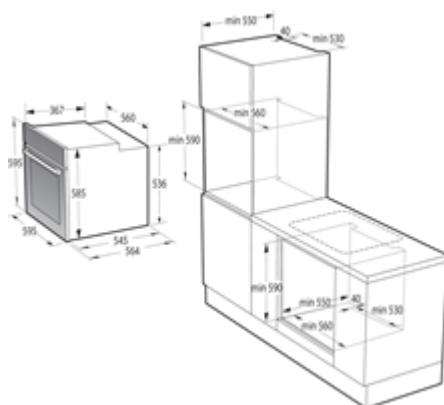

INFORMACIÓN EFICIENCIA :

CAPACIDAD:	77 l
NUMERO CAVIDADES:	1
INDICE EFICIENCIA ENERGETICA:	94,3
CLASE EFICIENCIA ENERGETICA:	A
CONSUMO ENERGIA:	0,97 kWh
NIVEL DE RUIDO:	42 db(A)re 1 pW

FICHA DE PRODUCTO