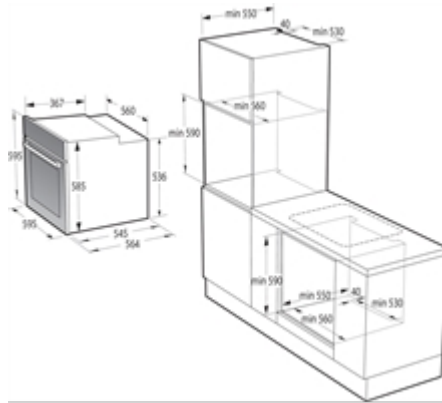

FICHA DE PRODUCTO

Hisense

Horno Integrable 738510 BSA65211CX

Características Principales de Venta :

Puerta Fría	Sí
Cierre Suave	No
Acero inoxidable antihuella	Sí
Temperatura máxima del horno	300 °C
Dynamic Cooling System	Sí
Gran Capacidad	Sí
Even Bake	Sí
Función Opcional Cocción a Vapor Añadido Steam Add	Sí
Modo Cocción Lenta	Sí
Pre-Calentamiento Rápido	Sí
Doble Grill	Sí
Modo cocción saludable Air Fry	Sí
Modo De Comida Congelada	Sí
Iluminación Interior	Sí
Modo Pizza	Sí
Modo Gratinado	Sí
PerfectGrill	Sí
Esmalte autolimpiable EcoClean	Sí
Filtro antigrasa en ventilador	Pared Posterior Catalítica

INFORMACIÓN BÁSICA :

CATEGORIA:	Horno Integrable
CODIGO COMERCIAL:	BSA65211CX
CODIGO INTERNO:	738510
CODIGO EAN:	3838782510908
COLOR PRINCIPAL:	Gris Inox
TIPO DE INSTALACIÓN:	Encastre
MODO MICROONDAS:	No
MATERIAL DE PUERTA:	Cristal
SUMINISTRO DE ENERGIA:	Electricidad
POTENCIA (W):	3500 W
LARGO CABLE CONEXION:	150 cm
TIPO ENCHUFE:	3 X 1.5 con enchufe
ALTO PRODUCTO:	595 mm
ANCHO PRODUCTO:	595 mm
PROFUNDIDAD PRODUCTO:	564 mm
ALTO EMBALADO:	660 mm
ANCHO EMBALADO:	620 mm
PROFUNDIDAD EMBALADO:	675 mm
ALTO MIN NICHOS INSTALACION:	590 mm
ALTO MAX NICHOS INSTALACION:	600 mm
ANCHO MIN NICHOS INSTALACION:	560 mm
ANCHO MAX NICHOS INSTALACION:	564 mm
PROFUNDIDAD NICHOS INSTALACION:	550 mm
PESO PRODUCTO SIN EMBALAJE:	27,6 Kg
PESO BRUTO:	29,6 Kg
PROGRAMAS AUTOMÁTICOS:	No
COLOR PANEL CONTROL:	Gris Inox

INFORMACIÓN EFICIENCIA :

CAPACIDAD:	77 l
NUMERO CAVIDADES:	1
INDICE EFICIENCIA ENERGETICA:	94,3
CLASE EFICIENCIA ENERGETICA:	A
CONSUMO ENERGIA:	0,97 kWh
NIVEL DE RUIDO:	42 db(A)re 1 pW

**FICHA DE PRODUCTO**