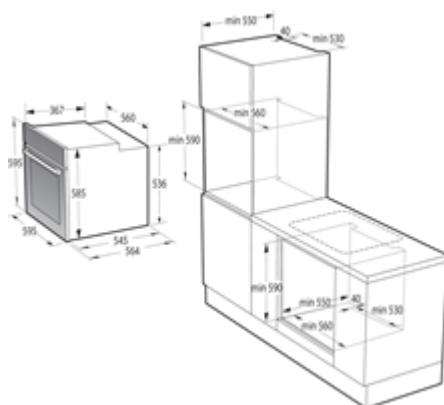

INFORMACIÓN EFICIENCIA :

CAPACIDAD:	77 l
NUMERO CAVIDADES:	1
INDICE EFICIENCIA ENERGETICA:	81,6
CLASE EFICIENCIA ENERGETICA:	A+
CONSUMO ENERGIA:	1,03 kWh
NIVEL DE RUIDO:	42 db(A)re 1 pW

FICHA DE PRODUCTO