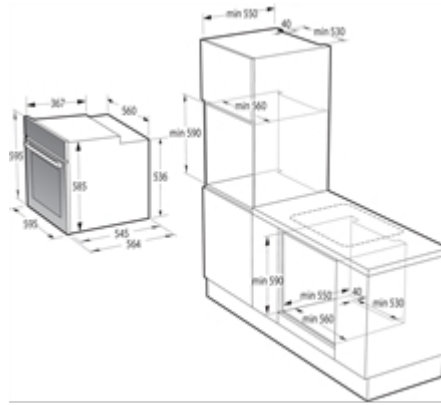

### INFORMACIÓN BÁSICA :

CATEGORIA:	Horno Integrable
CODIGO COMERCIAL:	BI62216AX
CODIGO INTERNO:	738508
CODIGO EAN:	3838782510885
COLOR PRINCIPAL:	Gris Inox
TIPO DE INSTALACIÓN:	Encastre
MODO MICROONDAS:	No
MATERIAL DE PUERTA:	Cristal
SUMINISTRO DE ENERGIA:	Electricidad
POTENCIA (W):	2500 W
LARGO CABLE CONEXION:	150 cm
TIPO ENCHUFE:	3 X 1.5 con enchufe
ALTO PRODUCTO:	595 mm
ANCHO PRODUCTO:	595 mm
PROFUNDIDAD PRODUCTO:	564 mm
ALTO EMBALADO:	660 mm
ANCHO EMBALADO:	620 mm
PROFUNDIDAD EMBALADO:	675 mm
ALTO MIN NICHOS INSTALACION:	590 mm
ALTO MAX NICHOS INSTALACION:	600 mm
ANCHO MIN NICHOS INSTALACION:	560 mm
ANCHO MAX NICHOS INSTALACION:	564 mm
PROFUNDIDAD NICHOS INSTALACION:	550 mm
PESO PRODUCTO SIN EMBALAJE:	26,4 Kg
PESO BRUTO:	28,4 Kg
PROGRAMAS AUTOMÁTICOS:	No
COLOR PANEL CONTROL:	Gris Inox

### INFORMACIÓN EFICIENCIA :

CAPACIDAD:	77 l
NUMERO CAVIDADES:	1
INDICE EFICIENCIA ENERGETICA:	94,3

CLASE EFICIENCIA ENERGETICA:

**A**

CONSUMO ENERGIA:

**0,97 kWh**

NIVEL DE RUIDO:

**42 db(A)re 1 pW****FICHA DE PRODUCTO**