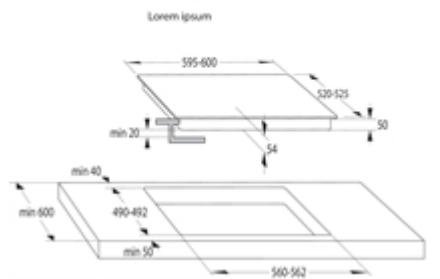

INFORMACIÓN BÁSICA :

CATEGORÍA:	Placa Encimera
CÓDIGO COMERCIAL:	I6456CB
CÓDIGO INTERNO:	737594
CÓDIGO EAN:	3838782464386
TIPO DE INSTALACIÓN:	Encastre
TIPO DE CONTROL:	Electrónico
SUMINISTRO DE ENERGÍA:	Electricidad
ZONAS DE COCCIÓN:	4
ZONAS A GAS:	0
ZONAS ELÉCTRICAS:	4
ZONAS DE DE CALOR A INDUCCIÓN:	4
MATERIAL SUPERFICIE DE LA PLACA:	Cristal cerámico
COLOR PRINCIPAL:	Negro
POTENCIA (W) ELECTRICIDAD:	7360.0 W
POTENCIA (W) GAS:	0.00 W
TENSIÓN (V):	220-240 V
FRECUENCIA (Hz):	50/60 Hz
TIPO ENCHUFE:	3 X 4
ANCHO PRODUCTO:	595 mm
ALTO PRODUCTO:	54 mm
PROFUNDIDAD PRODUCTO:	520 mm
ANCHO EMBALADO:	640 mm
ALTO EMBALADO:	160 mm
PROFUNDIDAD EMBALADO:	565 mm
ALTO MIN NICHOS INSTALACIÓN:	70 mm
ALTO MAX NICHOS INSTALACIÓN:	0 mm
ANCHO MIN NICHOS INSTALACIÓN:	560 mm
ANCHO MAX NICHOS INSTALACIÓN:	562 mm
PROFUNDIDAD NICHOS INSTALACIÓN:	490 mm
PESO NETO:	8,9 kg
PESO BRUTO:	9,4 kg

INFORMACIÓN ADICIONAL :

ZONA 1 UBICACIÓN:	Esquina Inferior Izquierda
ZONA 1 TIPO DE CALOR:	Calentador de inducción-octa
ZONA 1 ANCHO:	210X190 mm
ZONA 1 POTENCIA:	2100/3000/0,0 W
ZONA 2 UBICACIÓN:	Esquina Superior Izquierda
ZONA 2 TIPO DE CALOR:	Calentador de inducción-octa
ZONA 2 ANCHO:	210X190 mm

ZONA 2 POTENCIA:	2100/3000/0,0 W
ZONA 3 UBICACIÓN:	Esquina Posterior Derecha
ZONA 3 TIPO DE CALOR:	Calentador de inducción-octa
ZONA 3 ANCHO:	210X190 mm
ZONA 3 POTENCIA:	2100/3000/0,0 W
ZONA 4 UBICACIÓN:	Esquina Inferior Derecha
ZONA 4 TIPO DE CALOR:	Calentador de inducción-octa
ZONA 4 ANCHO:	210X190 mm
ZONA 4 POTENCIA:	2100/3000/0,0 W
INDICADOR DE ENCENDIDO:	Sí
INDICADOR DE CALOR RESIDUAL:	4 Indicadores
ACCESORIOS INCLUIDOS:	