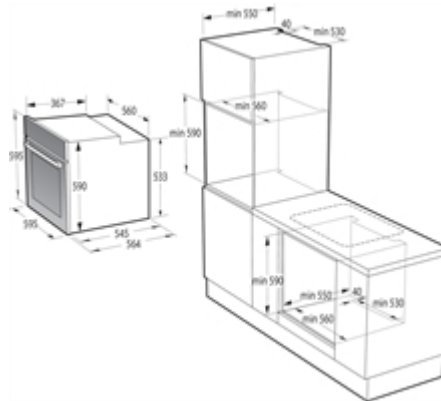

Informaciones sobre eficiencia energética :

Tiempo de cocción con carga estándar: cocción con ventilador	0 min
Tiempo de cocción con carga estándar: cocción convencional	0 min
El consumo de energía en modo apagado	1,0 W
Consumo de energía por ciclo convencional (2010/30 / ES)	0,97 kWh/Zyklus
Consumo energético horno a gas por ciclo convencional (2010/30 / ES)	0,0 Mj
Consumo de energía por ciclo de convección de aire forzado (2010/30 / ES)	0,82 kWh/cycle
Volumen útil de cavidad (2010/30 / ES)	77 l
Número de cavidades - NUEVA (2010/30 / CE)	1
Consumo de energía horno a gas por ciclo convencional - NUEVO (2010/30 / EC)	0,00
Índice de eficiencia energética (2010/30 / EC)	94,3
Clase de eficiencia energética	A
Consumo de energía (kWh)	0,97 kWh
Ruido	42 db(A)re 1 pW
Consumo de energía con convección de aire (kWh)	0,82 kWh
Volumen	77 l
Medidas del producto	Grande

FICHA DE PRODUCTO