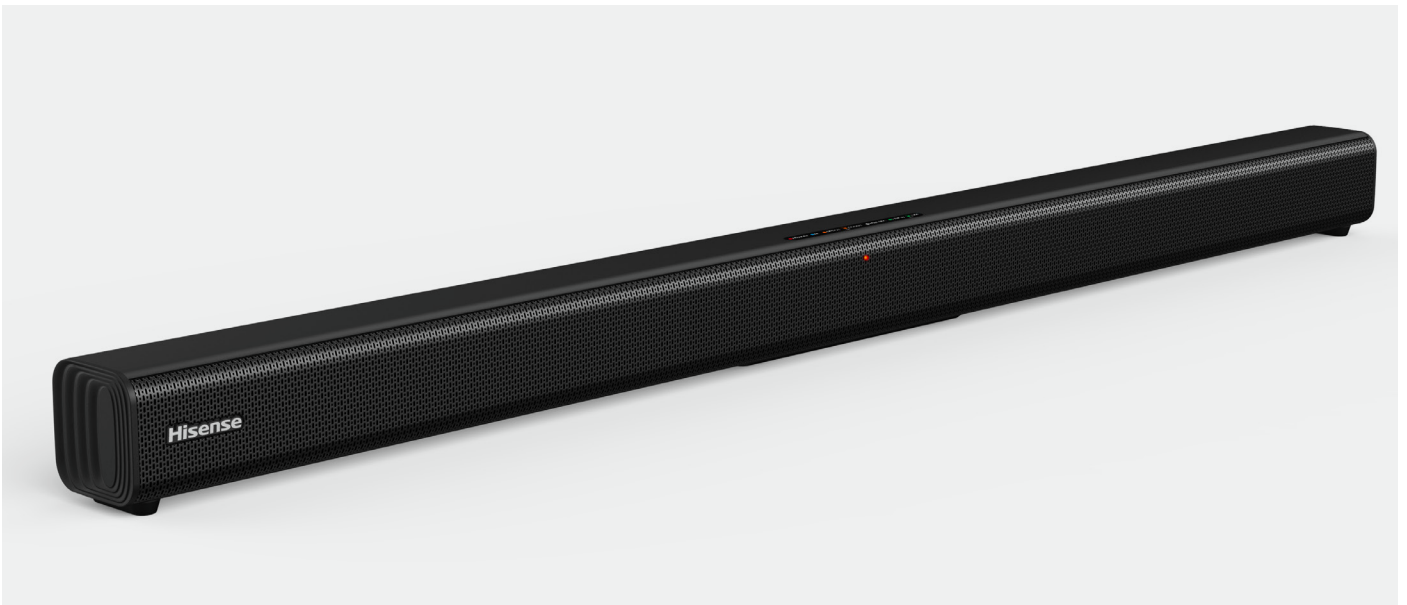

 **Bluetooth**
Bluetooth 4.2

 2.0 Channel

Music

Movie

News

CARACTERÍSTICAS

- **Dimensiones** (alto x ancho x profundo):
66 x 950 x 62 mm
- Potencia de salida total: 60W
- 2.0 Channel
- Bluetooth 4.2
- Control remoto
- Modos de sonido:
Música, Noticias, Película
- Cable HDMI ARC

Modelo		HS205
Grupo de productos		2.0 CH Soundbar
Marca		Hisense
Código EAN		6942147458914
Fuente de alimentación y consumo		
Voltage de entrada		AC 100V-240V
Frecuencia		50/60Hz
Conexión		AC INPUT
Consumo de energía Principal		30 W
Consumo de energía Modo de espera		<0.5W
Especificaciones del rendimiento		
A. Amplificador		
Canal		2.0 CH
Potencia de salida nominal	Principal	60W, 30W x 2 (@10%THD)
	Subwoofer	n/a
	Total	60W
B. Altavoz		
I) Principal	Respuesta frecuente	40Hz-20KHz
Sistema de altavoz	Sistema de altavoz	Full Range*2
Altavoz de Woofer	Tamaño	52 x 59 mm
Altavoz de Tweeter	Tamaño	n/a
II) Subwoofer	Respuesta frecuente	n/a
	Tipo	n/a
	Tamaño	n/a
C. Max SPL	Max SPL	91 dBA
Decodificador		
Licencia Dolby	Dolby Atmos	n/a
	Dolby THD	n/a
	Dolby Digital Plus	n/a
	Dolby Digital	n/a
Licencia DTS	DTS-X	n/a
	DTS-HD Master	n/a
	DTS Decoder	n/a
Otros	PCM	Sí
	MultichPCM	n/a
	FLAC/WAV/ALAC/WMA/MP3/AAC/AAC+	MP3