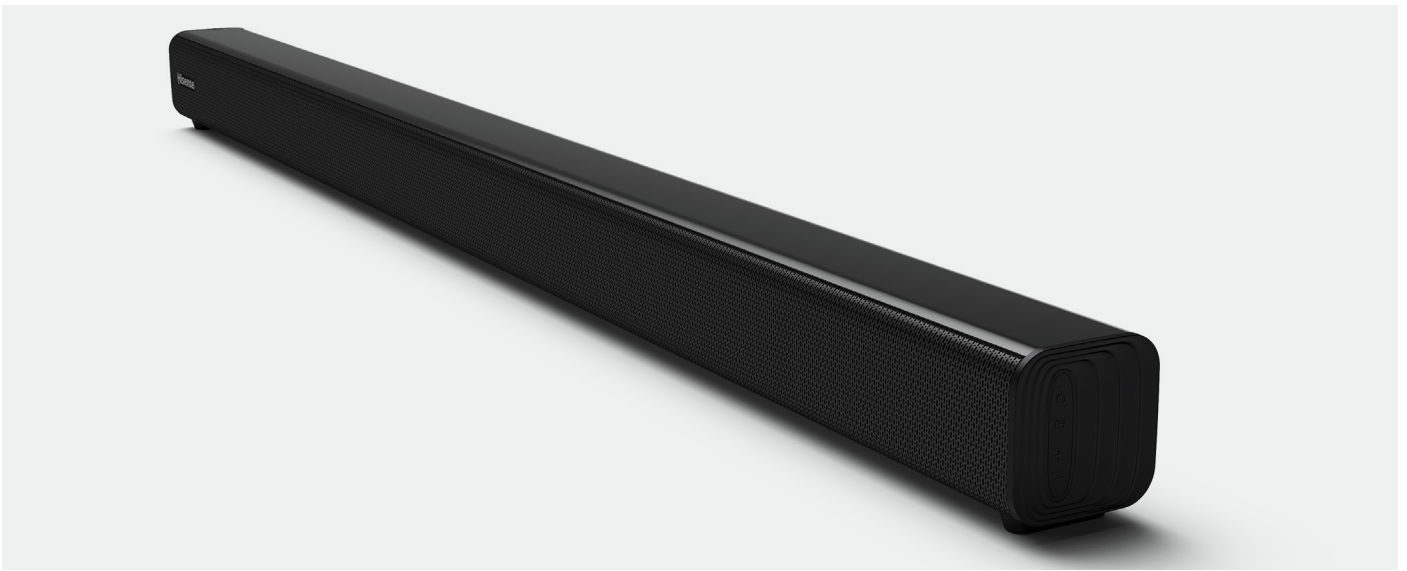

 **Bluetooth**
Bluetooth 4.2

 2.0 Channel

Music

Movie

News

CARACTERÍSTICAS

- **Dimensiones** (alto x ancho x profundo):
66 x 950 x 62 mm
- Potencia de salida total: 60W
- 2.0 Channel
- Bluetooth 4.2
- Control remoto
- Modos de sonido:
Música, Noticias, Película
- Cable HDMI ARC

Modelo		HS205
Grupo de productos		2.0 CH Soundbar
Marca		Hisense
Código EAN		6942147458914
Fuente de alimentación y consumo		
Voltage de entrada		AC 100V-240V
Frecuencia		50/60Hz
Conexión		AC INPUT
Consumo de energía Principal		30 W
Consumo de energía Modo de espera		<0.5W
Especificaciones del rendimiento		
A. Amplificador		
Canal		2.0 CH
Potencia de salida nominal	Principal	60W, 30W x 2 (@10%THD)
	Subwoofer	n/a
	Total	60W
B. Altavoz		
I) Principal	Respuesta frecuente	40Hz-20KHz
Sistema de altavoz	Sistema de altavoz	Full Range*2
Altavoz de Woofer	Tamaño	52 x 59 mm
Altavoz de Tweeter	Tamaño	n/a
II) Subwoofer	Respuesta frecuente	n/a
	Tipo	n/a
	Tamaño	n/a
C. Max SPL	Max SPL	91 dBA
Decodificador		
Licencia Dolby	Dolby Atmos	n/a
	Dolby THD	n/a
	Dolby Digital Plus	n/a
	Dolby Digital	n/a
Licencia DTS	DTS-X	n/a
	DTS-HD Master	n/a
	DTS Decoder	n/a
Otros	PCM	Sí
	MultichPCM	n/a
	FLAC/WAV/ALAC/WMA/MP3/AAC/AAC+	MP3