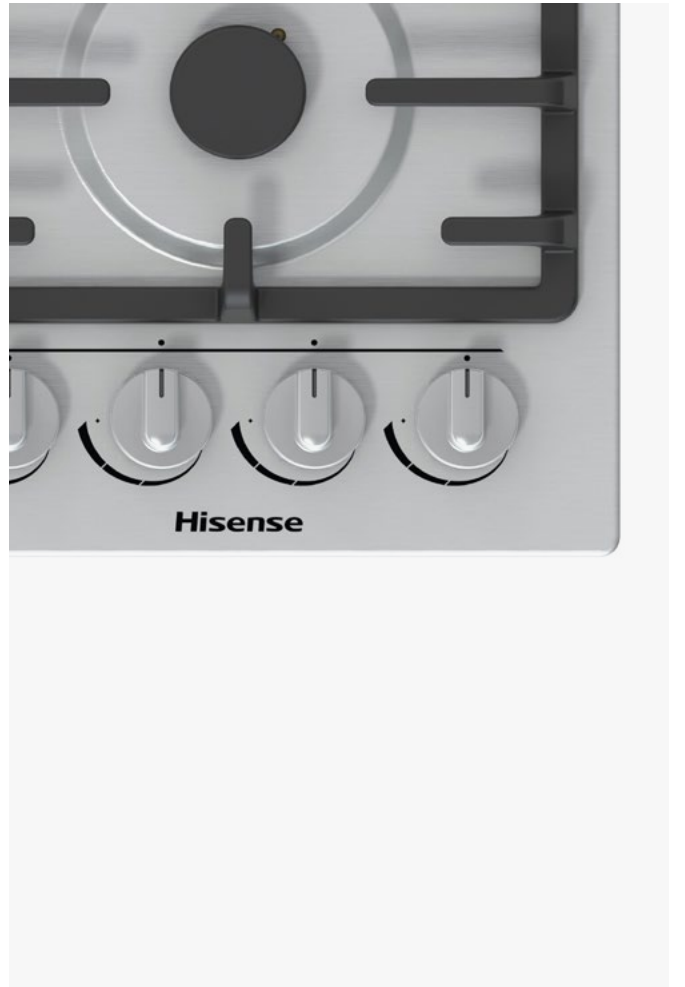

Placa de Gas

Soportes
de hierro forjado

Superficie
extra grande

Fogón Wok

Pro Burners

Encendido eléctrico

Encendido
con una mano

Características

- **Medidas: 600 x 130 x 520 mm**
- **Placa de gas con 4 fuegos**
- **Diseño en acero inoxidable**
- Botones ergonómicos
- Soportes de hierro forjado
- Encendido eléctrico con una mano
- Fogón Wok
- 1 fogón auxiliar + 1 fogón doble + 2 fogones normales

Modelo	GM663X
Informacion básica	
Categoría de producto	Placa de gas - metal
Color	Inox
Entrada de enegía	Gas
Tipo de gas	Gas natural
Cable de conexion	Schuko, cable de alimentación 3 x 1,5
EAN	3838782323034
Características principales	
Mandos	Ergonómicos
Tipo de soporte de bandeja	Rejilla de hierro fundido
Pro Burners	Si
Superficie extra grande	Si
Fogón Wok	Si
Dimensiones Netas (Ancho x Alto x Profundo)	600 x 130 x 520 mm
Medidas encastre Alto (min)	100 mm
Medidas encastre Ancho (min)	560 mm
Medidas encastre Profundo (min)	490 mm
Nº fogones	4 (1 fogon auxiliar + 1 fogon doble + 2 fogones normales)
Zonas de cocción	Frontal izquierda: Ø 12,3 cm, 4,05 kW, Frontal derecha: Ø 5,37 cm, 1 kW Trasero izquierda: Ø 7,35 cm, 1,8 kW Trasero derecha: Ø 7,35 cm, 1,8 kW
Peso Neto	12,9 Kg
Encendido	Encendido facil con una mano
Indicador de calor residual	No
Soporte cacerola	Si
Control de gas	Si
Periodo de garantía	2 años