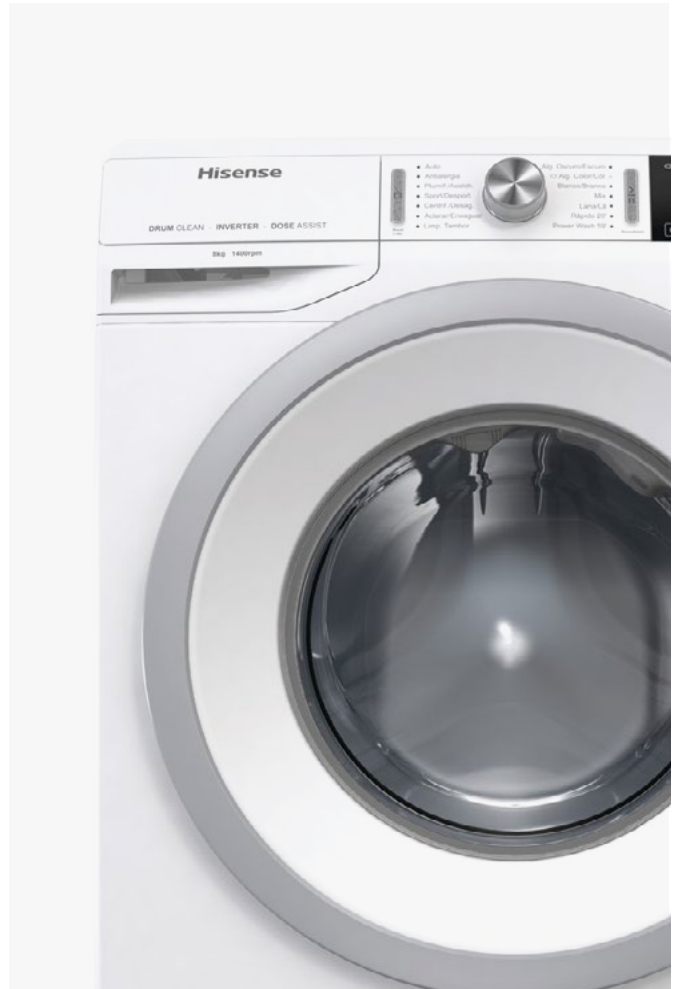

## CARACTERÍSTICAS

- Clasificación energética: **A+++ -10%**
- Medidas: **850 x 600 x 610 mm**
- Capacidad de lavado: **8 kg**
- **RPM: 1400**
- Motor **BPM**
- Jet system
- Dos Assist
- Eco View
- Inicio diferido
- Pantalla LED/LCD
- Premio Reddot Diseño

Modelo	WFGA8014V
<b>Información básica</b>	
EAN Code	3838782344930
Color	Blanco
Display	Pantalla LED de gran tamaño
Built in/Free standing	Free Standing
Presión del agua (Mpa)	B
Tensión alimentación	220-240/50 V/Hz
Clasificación energética	A+++(-10%)
Clasificación energética centrifugado	TBA
Capacidad de carga	8 kg
Max temperatura (°C)	TBA
Max velocidad centrifugado	1.400 rpm
Profundidad	54,5 cm
Volumen del tambor	54 L
<b>Confort</b>	
Opción de velocidad de giro	TBA
Botones	Táctil
Material tubo / tambor	Plástico / acero inoxidable
Modo SensoCare	Si
Apertura de puerta	Presionar para abrir
Diseño de puerta	Blanco + anillo
<b>Sistema de seguridad</b>	
Sensor anti espuma	TBA
Gestion electrónica del centrifugado	TBA
Control de balance	TBA
<b>Programas</b>	
Auto	Si
Antialergia	Si
Plumífero	Si
Sport	Si
Centrifugar	Si
Aclarar	Si
Aclarar y suavizar	No
Limpiar tambor	Si
Algodón oscuro	Si
Algodón color	Si
Algodón blanco	Si
Mix	Si
Lana	Si
Rápido 20'	Si
Power Wash 59'	Si
Vapor (Refresh)	No