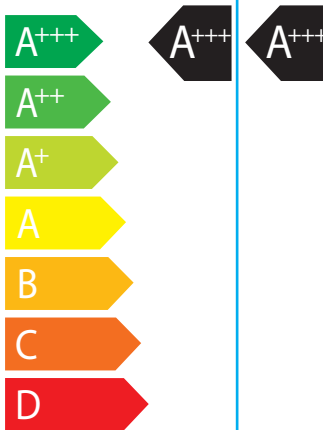

**ENERG**  
енергия · ενέργεια

**Hisense**

QE 35XV00G  
QE 35XV00W

SEER

kW 3,5  
SEER 8,5  
kWh/annum 144

SCOP

kW	3,5	2,6	X
SCOP	5,6	5,1	X
kWh/annum	875	714	X

54dB