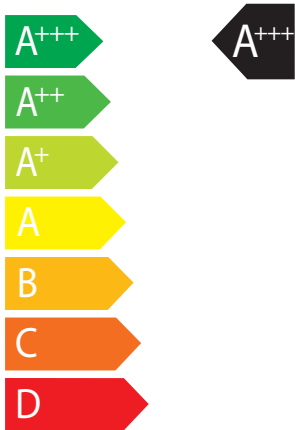

**ENERG**  
енергия · ενέργεια

**Hisense**

QE 35XV00G  
QE 35XV00W

SEER

kW 3,5  
SEER 8,5  
kWh/annum 144

SCOP

kW	3,5	2,6	X
SCOP	5,6	5,1	X
kWh/annum	875	714	X

54dB